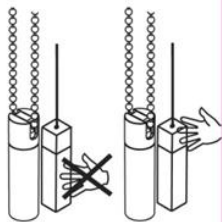

ОСОБЕННОСТИ ЭКСПЛУАТАЦИИ

- Сборку грузика следует выполнить в последовательности указанной на рисунке;
- После защелкивания шляпки на пластиковой вставке грузик готов к эксплуатации на изделии и разборке не подлежит;
- Если возникла необходимость разборки грузика, то следует с усилием разъединить «тело» грузика и шляпку. При этом пластиковая вставка повредится и потребует ее замены при последующей сборке грузика;
- При управлении системой удерживайте в руке грузик со шляпкой! Не рекомендуется прилагать усилие только к «телу» грузика!
- Управляйте плавно, без рывков.