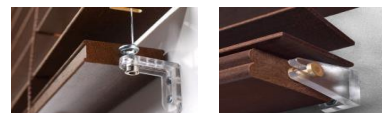

при изготовлении жалюзи на струне натяжения стоимость 1 м² увеличивается на

стоимость комплекта нижней фиксации - 3,00 у.е. на одно изделие

Лесенка обычная

Лесенка тесемочная

Струна натяжения

Нижняя фиксация