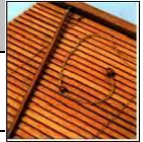

Жалюзи горизонтальные "Classic" 25мм (Коллекция 1)

| | Цвет | Ламель (ширина\толщина) | Ед.изм. | Цена (до 2 м2. в одном изделии) | Цена (от 2 м2. в одном изделии) |
|---|---|-------------------------|----------------|---------------------------------|---------------------------------|
| Дерево: | natural, maple, teak, red mahogany, tiger eye, wenge, black | 25/2 | м ² | 70,2 | 63,7 |
| Максимальный габарит - 1100*1700 | | | | | |
| Бамбук: | white, snow white, natural, carbon, cherry, mahogany, light green, malahit, wenge | 25/2 | м ² | 71,5 | 65,0 |
| Максимальный габарит - 800*1700 | | | | | |

- минимальная расчетная площадь **0,5 м²**
- при изготовлении жалюзи на тесемочной лесенке стоимость 1 м² увеличивается на **5%**;
- при изготовлении жалюзи на струне натяжения стоимость 1 м² увеличивается на **10%**.
- стоимость комплекта нижней фиксации - **50** грн. на одно изделие