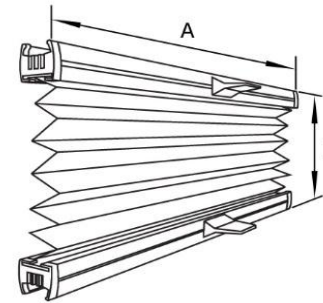

СТОИМОСТЬ НАТЯЖНОЙ СИСТЕМЫ COSIMO

(ПРЯМОУГОЛЬНИКИ (рабочая конструкция))

Цвет комплектации: белый, коричневый. Управление при помощи ручек в подвижных карнизах.

ширина изделия , м	0,2	0,3	0,4	0,5	0,6	0,7	0,8	0,9	1	1,1	1,2	1,3	1,4	1,5	1,6
стоимость системы, у.е.	23,80	25,20	26,60	28,00	29,40	30,80	32,20	33,60	35,00	36,40	37,80	39,20	40,60	42,00	43,40

Цены приведены в у.е. в рекламных целях, оплата в гривнах по коммерческому курсу

Минимальная расчетная площадь - 0,5 м.кв.

Для расчета стоимости используется ширина готового изделия (округляется в большую сторону до ближайшей ячейки).