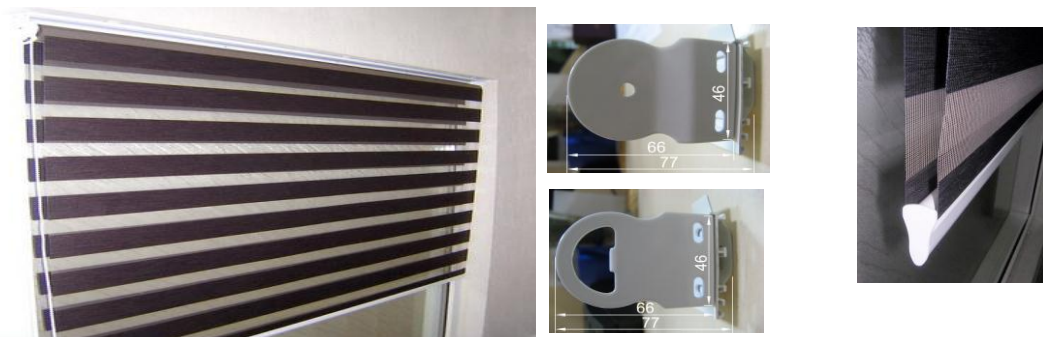

"День-Ночь" СИСТЕМА "STANDART 35"

Изделие "День-Ночь" является разновидностью тканевой ролеты. Круговое движение ткани и чередование полос в ней обеспечивает возможность плавно регулировать степень освещенности в помещении.

Система открытого типа, труба диаметром 35мм, самофиксирующийся цепочный механизм, система предназначена для закрытия средних и больших проемов.

Цвет фурнитуры: белый

ИЗДЕЛИЕ ДЕНЬ-НОЧЬ STANDART 35 С ТКАНЬЮ	МАКСИМАЛЬНАЯ ВЫСОТА ИЗДЕЛИЯ	Цена у.е./м.кв.
ВН-01, ВН-02, ВН-03, ВН-04, ВН-07, ВН-10, ВН-1202, ВН-1203, ВН-21 (ш. рулона 2600мм)	2950 мм	46,20
ВН-08 (ш. рулона 2600мм)	2730 мм	
ВН-11, ВН-13, ВН-16 (ш.рулона 2600мм)	3130 мм	53,20
ВН-305, ВН-308 (ш. рулона 2450/2600мм)	4070 мм	
ВН-31-37 (ш. рулона 3000мм)	3520 мм	
ВН-601, ВН-602, ВН-603 (ш.рулона 2600мм)	2350 мм	60,20
ВН-201, ВН-203, ВН-204, ВН-206, ВН-209, ВН-210 (ш.рулона 2750 мм)	3870 мм	
ВН-401, ВН-402, ВН-404, ВН-407 (ш.рулона 2750 мм)	3680 мм	
ВН-102,ВН-103,ВН-104,ВН-106 (ш.рулона 2750 мм)	4200 мм	
ВН-801, ВН-802 (ш.рулона 2800 мм)	1890 мм	
ВН-501, ВН-502, ВН-503 (ш. рулона 2600мм)	5400 мм	
ВН-72, ВН-74, ВН-76 (ш. рулона 2600мм)	5560 мм	84,00
Black Out ВН-29, ВН-19, ВН-24, ВН-26 (ш. рулона 2400мм)	2160 мм	

!!!День-Ночь изготавливается согласно указанных в бланке заказа размеров, с выполнением условия: положение полос "Ночь" в опущенном состоянии ткани .

при заказе изделий День-ночь с небольшой высотой (до 1,00 м) - высота цепи управления должна быть не меньше высоты изделия или быть длиннее

Варианты крепления: универсальные клипсы (входит элемент крепежный)

Варианты изготовления: свободновисящая

Минимальная расчетная площадь **0,75 м2**;

ТЕХНИЧЕСКИЕ ПАРАМЕТРЫ

min ширина изделия: 450 мм

max ширина изделия: 2100 мм (важно учесть, что чем больше ширина ролеты, тем больше "кривизна" полос)

Обращаем Ваше внимание:

Цены приведены в у.е. в рекламных целях, оплата производится в гривнах согласно коммерческому курсу
В изделиях День-Ночь возможна кривизна полос - не более 6% от поданной ширины по ткани изделия - допустимая норма поставщика

Установка готовых изделий +10% от стоимости, но не менее 200 грн.

Доставка от 80 грн. При заказе от 2000 грн., доставка - бесплатная

Телефон диспетчера:

(044) 227-43-24

(098) 222-98-30

(099) 526-21-12