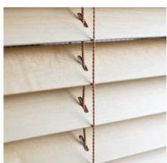

Додаткові опції:

виготовлення жалюзі на тасьмовій драбинці
нахил (трос)
нижня фіксація

доплата **5%** до вартості виробу
доплата **10%** до вартості виробу
4,9 у.о./ком-т

система "Classic" 50мм

назва матеріалу	ламель (шир.\товщ.)	вартість, у.о./м.кв.	
		площа менш ніж 2,00 м.кв. (в одному виробі)	площа більше ніж 2,01 м.кв. (в одному виробі)
ДИСКОНТ (любий матеріал)*	***	58,80	
Деревина BASSWOOD	50/3	74,20	67,2
Деревина PAULOWNIA	50/3	77,00	71,4
Деревина PAULOWNIA BRUSH	50/3	81,20	74,2
Бамбук пресований BAMBOO	50/2	84,00	78,4
ПВХ FAUX WOOD	50/3,5	84,00	78,4

Стандартне виготовлення жалюзі - вільновисячі на звичайній (шнуровій) драбинці з декоративним валансом в колір ламелей. Підбір карнизів та фурнітури іншого кольору - без доплат.

жалюзі "Classic" 50мм можливо автоматизувати (див. прайс-лист на автоматизацію)

драбинка звичайна

драбинка тасьмова

валанс з боковинами

управління 50мм

управління 25мм

нахил (трос)

нижня фіксація

система "Retro" 50мм