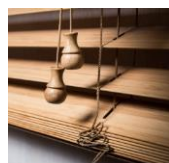

драбинка звичайна

драбинка тасьмова

валанс з боковинами

управління 50мм

управління 25мм

нахил (трос)

нижня фіксація

система "Retro" 50мм