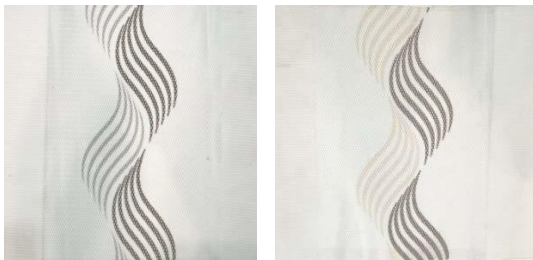

Прайс на штори RACHEL

Вартість виробу розраховується за формулою:

(вартість тканини за кв.м. X на площу жалюзі) + (вартість карнизу за пог. м. X на ширину жалюзі) + 2,3 у.о.

Найменування тканин	у.о./кв.м.
1. Смужка (DT)	22,40
2. Гладка (ZX)	28,00
3. Хвиля (DJ- E)	30,80
4. Піксель (ND)	30,80
5. Вінтаж (DJ- C)	30,80
6. Принт	47,60

RACHEL ПРИНТ

Вартість карнизу **11,9 у.о./м.пог.**

Карниз укомплектований кріпленнями для монтажу до стелі.

Стінові кронштейни оплачуються окремо, з подовжувачем/без подовжувача - **1/0,75 у.о./шт.**

За запитом штора може комплектуватися ланцюжком металевим поворотним **3,2 у.о./ м.пог.** висоти управління.

Можливе виготовлення ламелей без карнизу.

Максимальні розміри виробу:

МАХ ширина - 3500 мм.

МАХ висота - 5000 мм.

МАХ площа - 15 кв.м.

Страховання вантажу здійснюється за запитом та за рахунок дилера!

Особливістю штор RACHEL є те, що ламелі з'єднані між собою тримачами тільки у верхній частині. Це дозволяє виробляти штори з різних тканин та кольорів поєднуючи їх в одному виробі.