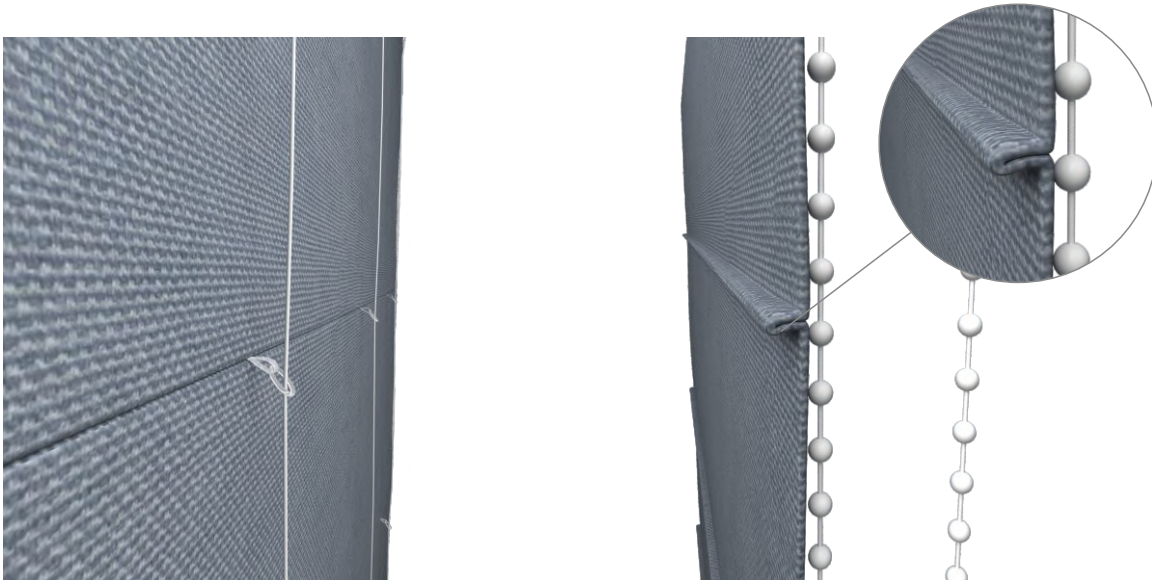

2. За допомогою застроченої складки.

Даний тип пошиву рекомендовано для тканин **Blackout** та **Dimout**.

Ширина складки становить 8-9 мм у застроченому вигляді залежно від товщини тканини.

Даний тип пошиву дозволяє зробити майже непомітними на просвіт проколи від голок на тканинах **Blackout** та **Dimout**, які можуть бути помітними при пошиві за допомогою нашивної тасьми.