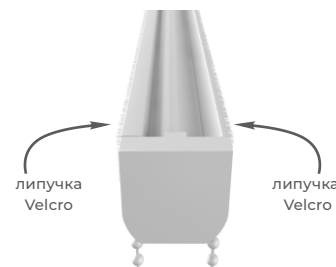

Римська штора на карнизі Duo

Карниз на шнуровому керуванні

Надійний та безшумний механізм зі швидким підйомом/опусканням на шнуровому керуванні (Anwis, Польща).

Шнур виконує функцію керування.

Довжина шнура керування на 10 см менша за довжину штори.

Шнур протягнутий крізь люверс та проходить попереду полотна штори.

Колір карнизу: білий (стандарт виконання),

кольорові карнизи — за доплату 2,0 євро/м.п. (мал. 2).

Заглушки карнизу: прозорі.

Колір шнура — в тон тканини (кольори шнурів наведені на мал. 1, визначаються автоматично за максимальною відповідністю)

Кінцевик шнура — в тон кольору люверсу.

Люверс на полотні штори - металік нержавіючий.

Липучка надійно закріплена на клейовій основі та додатково зафіксована заклепками.