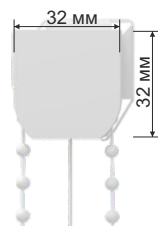

Римська штора на карнизі Кулісс

Карниз на шнуровому керуванні

Надійний та безшумний механізм зі швидким підйомом/опусканням на шнуровому керуванні (Anwis, Польща).

Шнур виконує функцію керування.

Довжина шнура керування на 10 см менша за довжину штори.

Шнур протягнутий крізь люверс та проходить попереду полотна штори.

Колір карнизу: білий (стандарт виконання),

кольорові карнизи — за доплату 2,0 євро/м.п. (мал. 2).

Заглушки карнизу: прозорі.

Колір шнура — в тон тканини (кольори шнурів наведені на мал. 1, визначаються автоматично за максимальною відповідністю)

Кінцевик шнура — в тон кольору люверсу.

Люверс на полотні штори - металік нержавіючий.

Липучка надійно закріплена на клейовій основі та додатково зафіксована заклепками.