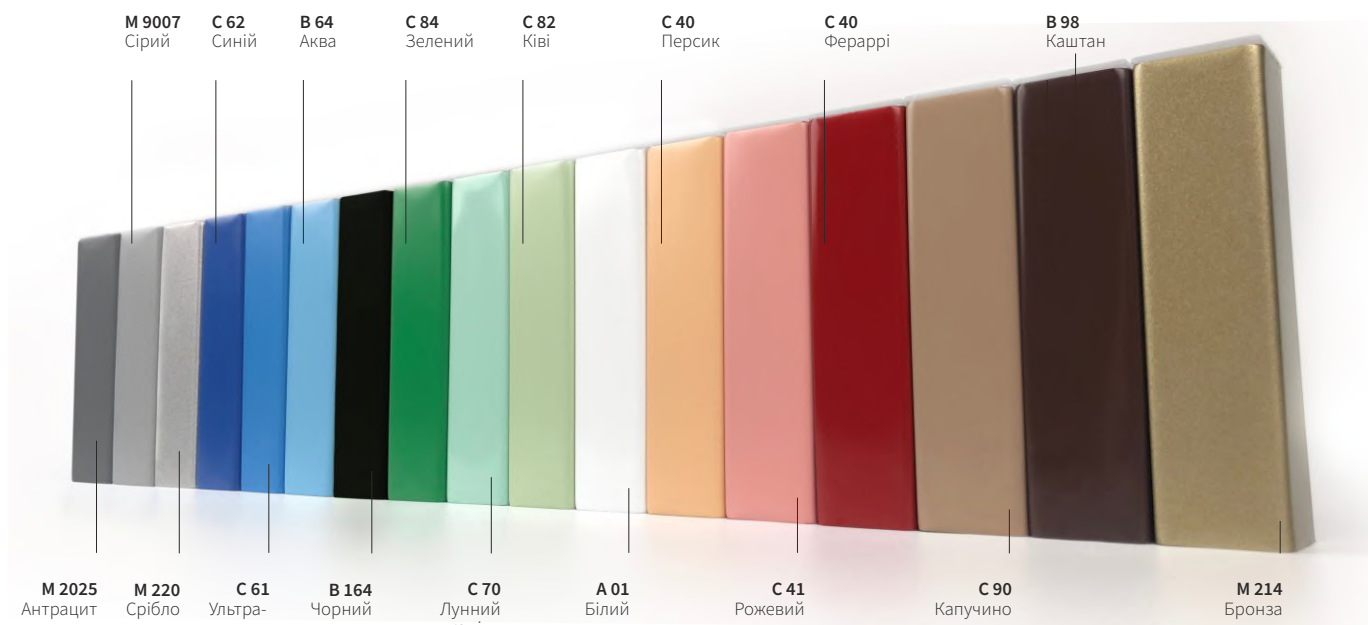

Заглушки карнизу: прозорі.

Колір шнура — в тон тканини (кольори шнурів наведені на мал. 1, визначаються автоматично за максимальною відповідністю)

Кінцевик шнура — в тон кольору люверсу.

Люверс на полотні штори - металік нержавіючий.

Липучка надійно закріплена на клейовій основі та додатково зафіксована заклепками.

РИМСЬКІ ШТОРИ

Доступні кольори шнурів

Малюнок 1

Доступні кольори карнизів на шнуровому керуванні

Малюнок 2

✓ Замовляючи, вкажіть колір карнизу та його кодування