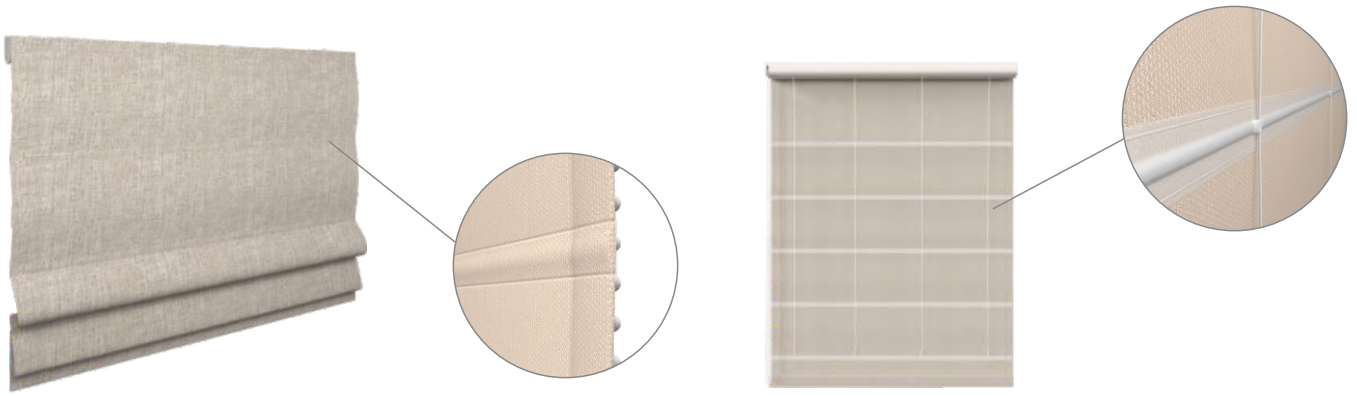

ТИПИ ФОРМУВАННЯ ТОННЕЛІВ ДЛЯ ПРУТІВ

1. За допомогою нашивання спеціальної тасьми.